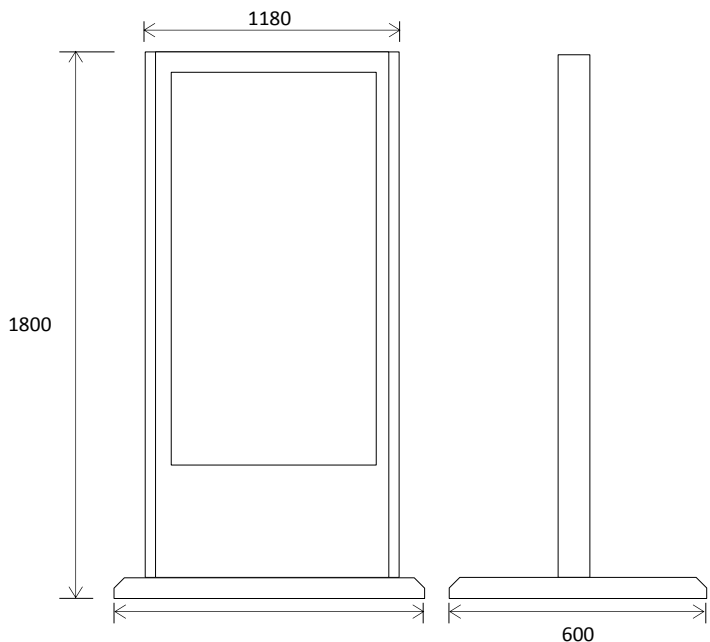

70インチ屋外用スタンドタイプ

単位:mm

65インチ屋外用スタンドタイプ

単位:mm

55インチ屋外用スタンドタイプ

単位:mm

47インチ屋外用スタンドタイプ

単位:mm

42インチ屋外用スタンドタイプ

単位:mm