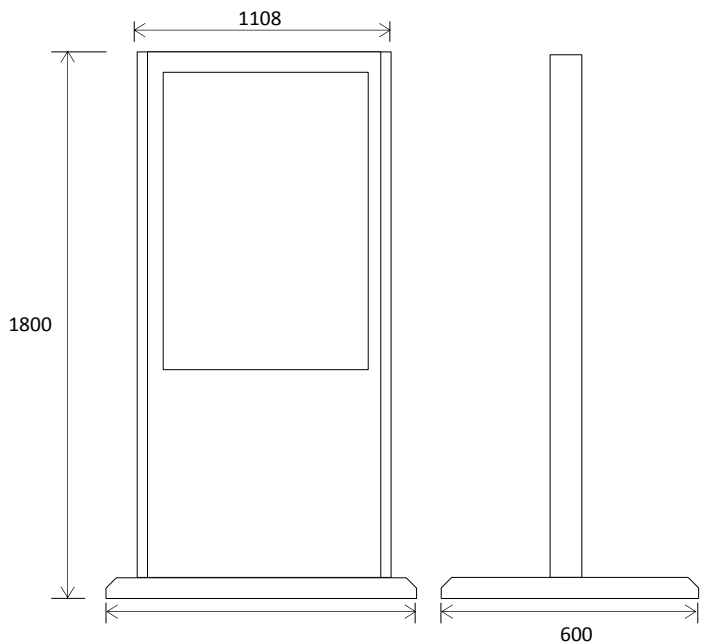

70インチ屋外用スタンドタイプ

単位:mm

65インチ屋外用スタンドタイプ

単位:mm

55インチ屋外用スタンドタイプ

単位:mm

47インチ屋外用スタンドタイプ

単位:mm

42インチ屋外用スタンドタイプ

単位:mm