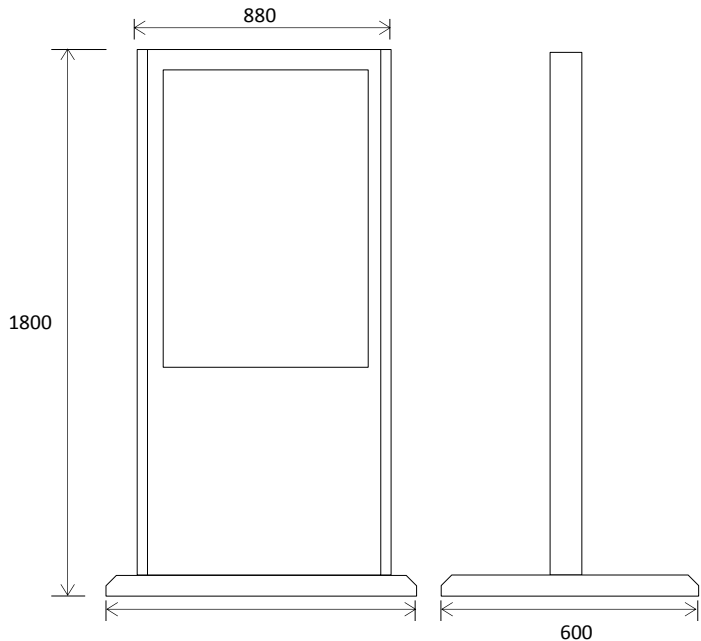

70インチ屋外用スタンドタイプ

単位:mm

65インチ屋外用スタンドタイプ

単位:mm

55インチ屋外用スタンドタイプ

単位:mm

47インチ屋外用スタンドタイプ

単位:mm

42インチ屋外用スタンドタイプ

単位:mm