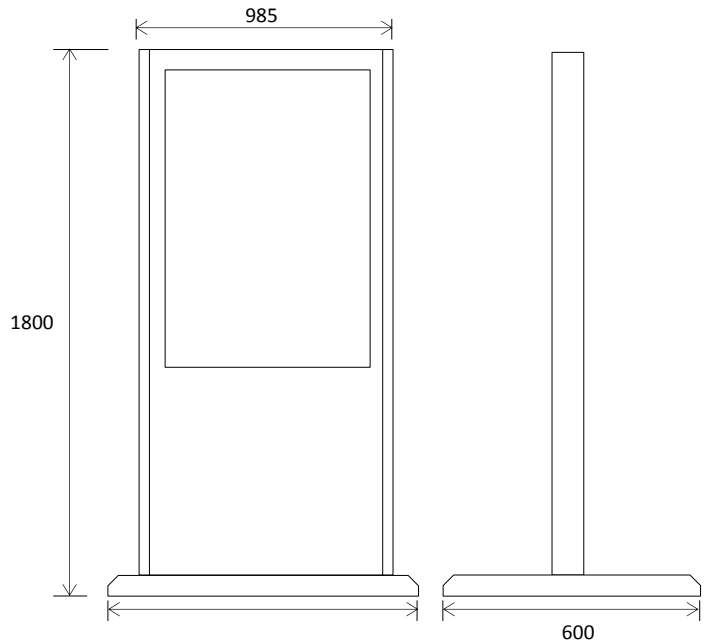

70インチ屋外用スタンドタイプ

単位:mm

65インチ屋外用スタンドタイプ

単位:mm

55インチ屋外用スタンドタイプ

単位:mm

47インチ屋外用スタンドタイプ

単位:mm

42インチ屋外用スタンドタイプ

単位:mm